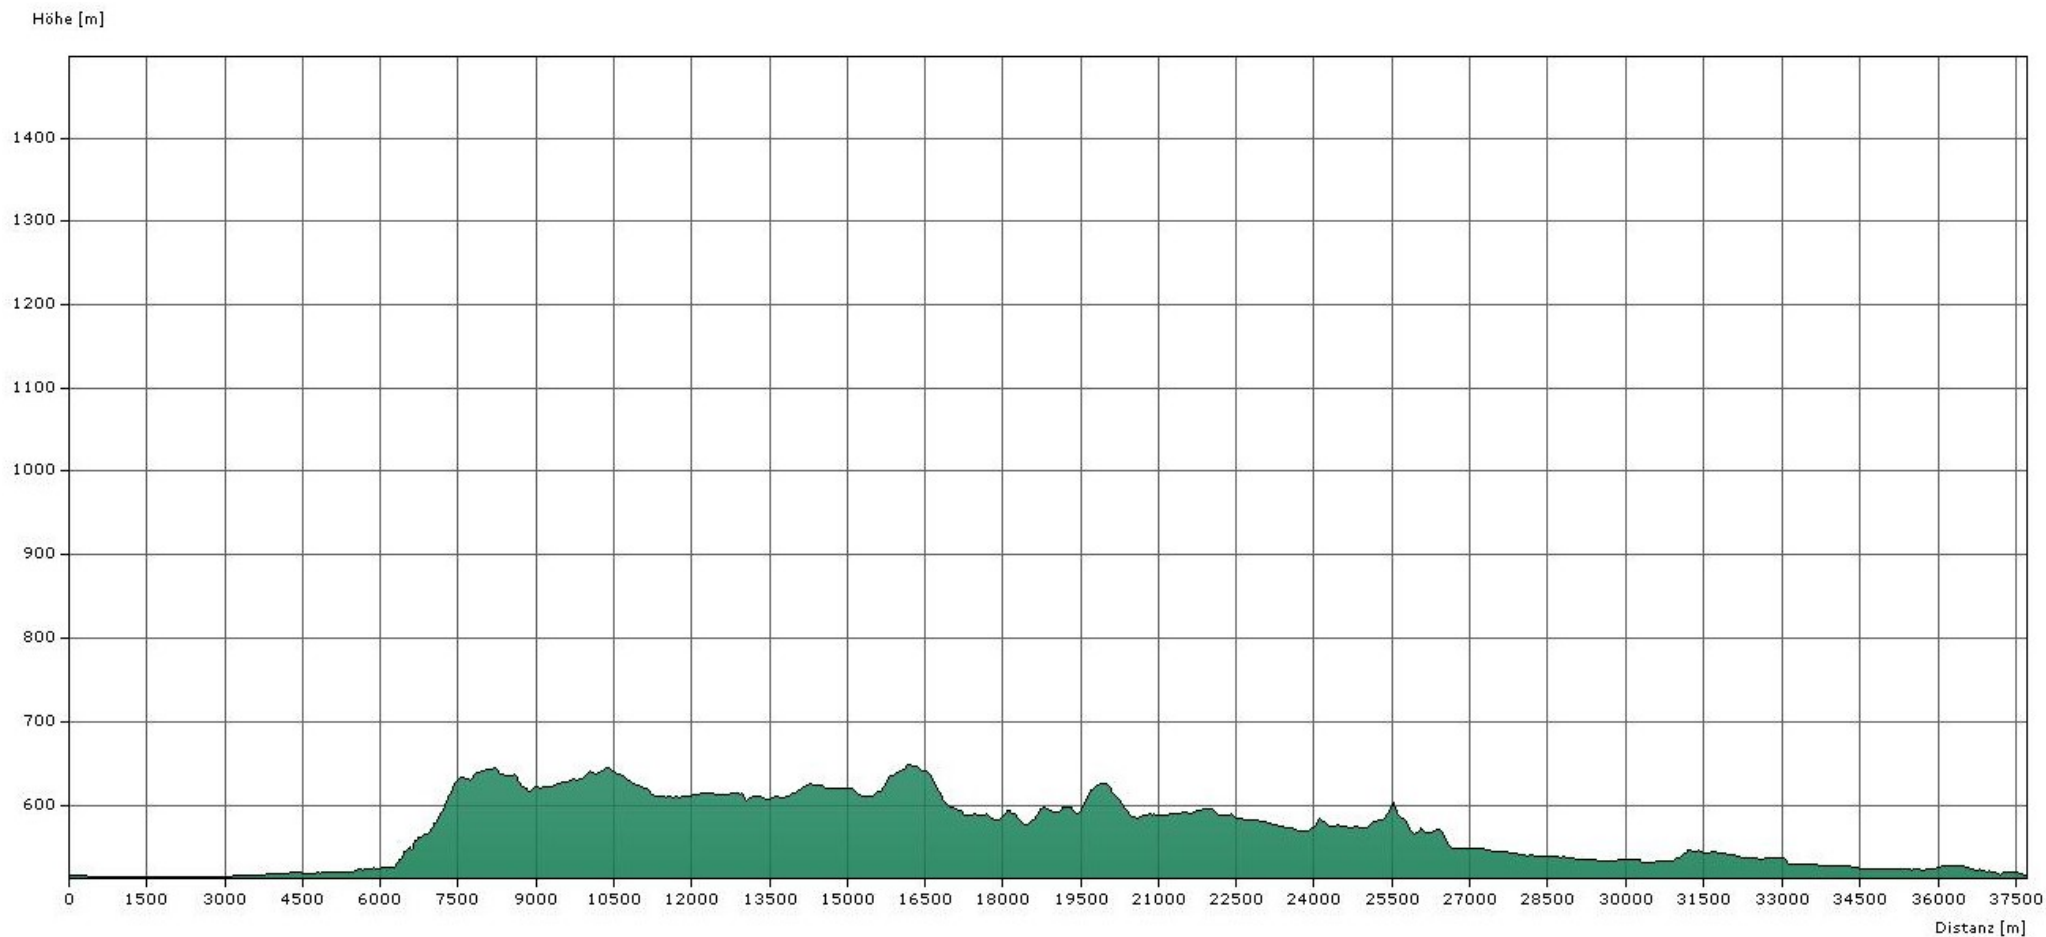

SCHWEIZERISCHER ZWEITAGEMARSCH 2017

Höhenprofil 40 km Strecke vom Samstag, 20. Mai 2017

Distanz:	37709 m	Zeit:	9 h 16 min
Gesamtaufstieg:	442 m	Tiefster Punkt:	514 m
Gesamtabstieg:	441 m	Höchster Punkt:	649 m

SCHWEIZERISCHER ZWEITAGEMARSCH 2017

Höhenprofil 40 km Strecke vom Sonntag, 21. Mai 2017

Distanz:	38130 m	Zeit:	9 h 26 min
Gesamtaufstieg:	561 m	Tiefster Punkt:	499 m
Gesamtabstieg:	560 m	Höchster Punkt:	701 m