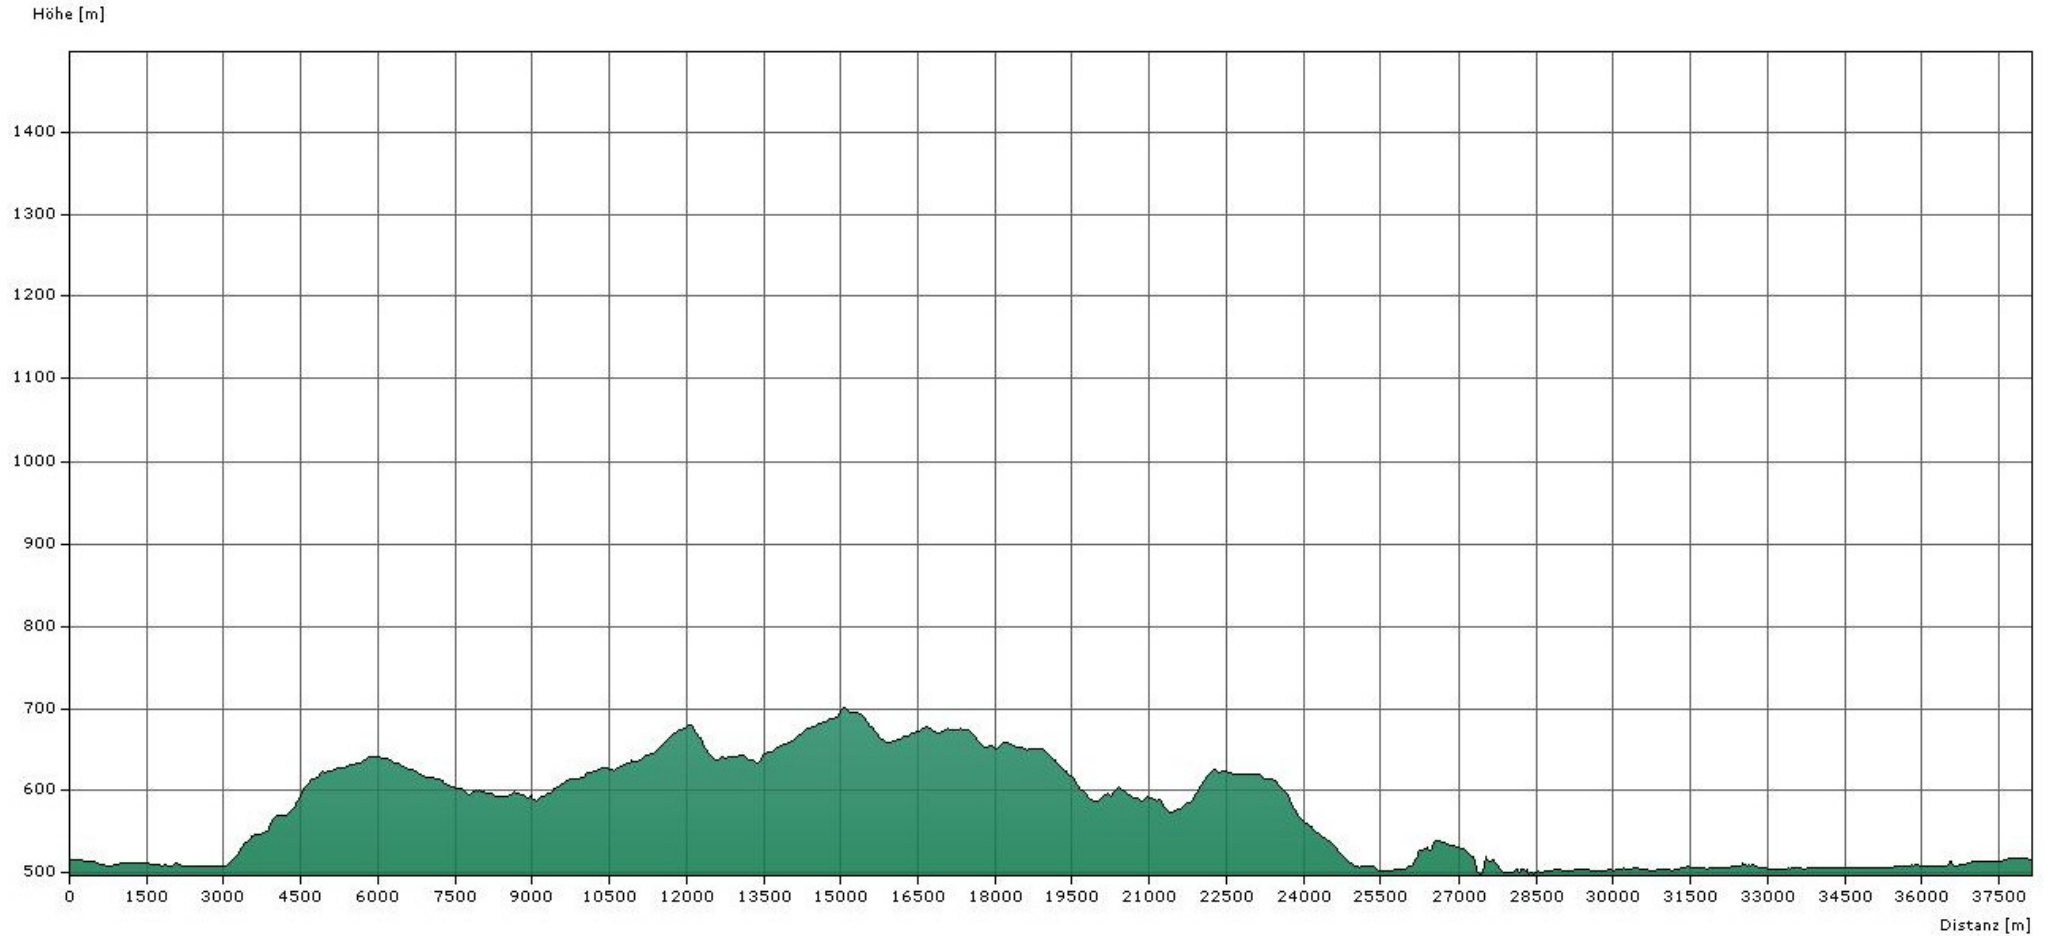

SCHWEIZERISCHER ZWEITAGEMARSCH 2017

Höhenprofil 40 km Strecke vom Samstag, 20. Mai 2017

Distanz:	37709 m	Zeit:	9 h 16 min
Gesamtaufstieg:	442 m	Tiefster Punkt:	514 m
Gesamtabstieg:	441 m	Höchster Punkt:	649 m

SCHWEIZERISCHER ZWEITAGEMARSCH 2017

Höhenprofil 40 km Strecke vom Sonntag, 21. Mai 2017

Distanz:	38130 m	Zeit:	9 h 26 min
Gesamtaufstieg:	561 m	Tiefster Punkt:	499 m
Gesamtabstieg:	560 m	Höchster Punkt:	701 m